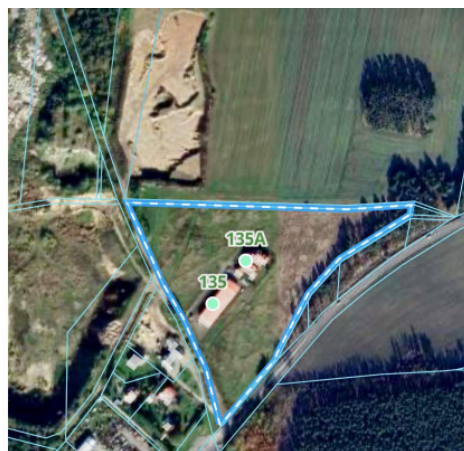

LOKAL NA SPRZEDAŻ

BOLESŁAWIECKI, BOLESŁAWIEC, BRZEŹNIK

1 264,70 m² - 3 999 000 PLN

Numer oferty: 14675

Typ transakcji	Sprzedaż	Cena	3 999 000 PLN
Powierzchnia	1 264,70 m²	Cena za m ²	3 162 PLN / m.
Liczba pomieszczeń	15	Piętro	parter/1
Powierzchnia działki m ²	34 800	Rok budowy	2010
Stan lokalu	do odświeżenia	Standard wykończenia	dobry