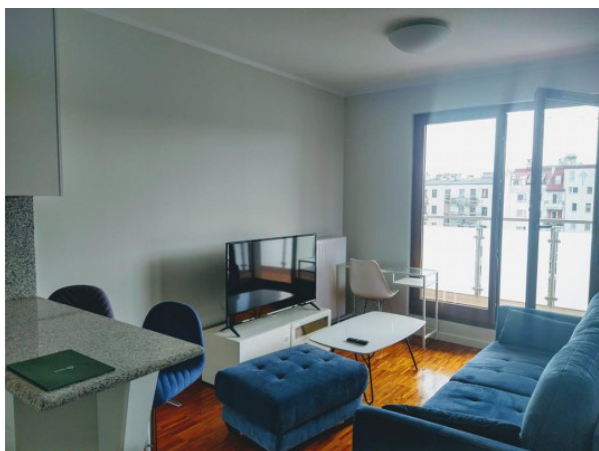

MIESZKANIE NA WYNAJEM
WROCŁAW, WROCŁAW-ŚRÓDMIEŚCIE, NA SZAŃCACH
34,12 m² - 2 100 PLN

Numer oferty: 462

Typ transakcji	Wynajem	Cena	2 100 PLN
Powierzchnia	34.12 m²	Cena za m ²	62 PLN / m.
Liczba pokoi	2	Piętro	6/6
Czynsz pIn	400	Rok budowy	2017
Stan lokalu	bardzo dobry	Standard wykończenia	bardzo dobry