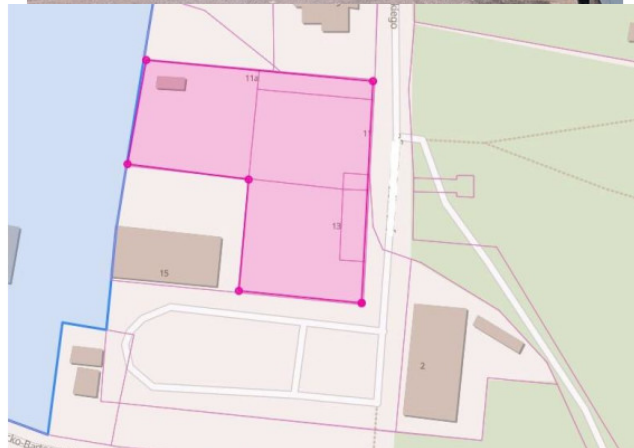

DZIAŁKA NA SPRZEDAŻ

WROCŁAW, WROCŁAW-ŚRÓDMIEŚCIE, BISKUPIN

2 137 m² - 4 900 000 PLN

Numer oferty: 4637

Typ transakcji	Sprzedaż	Cena	4 900 000 PLN
Powierzchnia	2 137 m²	Cena za m ²	2 293 PLN / m.
Przeznaczenie	budownictwo jednorodzinne	Typ działki	budowlana
Długość	54	Szerokość	52