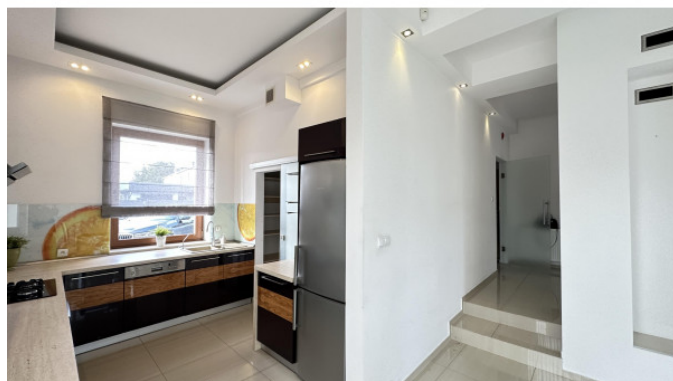

LOKAL NA WYNAJEM  
WROCŁAW, WROCŁAW-FABRYCZNA, ŻŁOTNIKI,  
MAŁOPOLSKA  
160 m<sup>2</sup> - 8 000 PLN

Numer oferty: 11317

Typ transakcji	<b>Wynajem</b>	Cena	<b>8 000 PLN</b>
Powierzchnia	<b>160 m<sup>2</sup></b>	Cena za m <sup>2</sup>	<b>50 PLN / m.</b>
Liczba pomieszczeń	<b>4</b>	Czynsz pln	<b>0</b>
Powierzchnia działki m <sup>2</sup>	<b>500</b>	Rok budowy	<b>2015</b>
Stan domu	<b>bardzo dobry</b>		