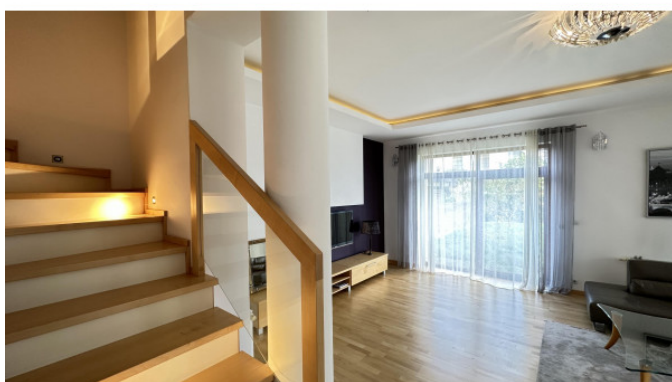

LOKAL NA WYNAJEM  
WROCŁAW, WROCŁAW-FABRYCZNA, ŻŁOTNIKI,  
MAŁOPOLSKA  
160 m<sup>2</sup> - 8 000 PLN

Numer oferty: 11317

Typ transakcji	<b>Wynajem</b>	Cena	<b>8 000 PLN</b>
Powierzchnia	<b>160 m<sup>2</sup></b>	Cena za m <sup>2</sup>	<b>50 PLN / m.</b>
Liczba pomieszczeń	<b>4</b>	Czynsz pln	<b>0</b>
Powierzchnia działki m <sup>2</sup>	<b>500</b>	Rok budowy	<b>2015</b>
Stan domu	<b>bardzo dobry</b>		